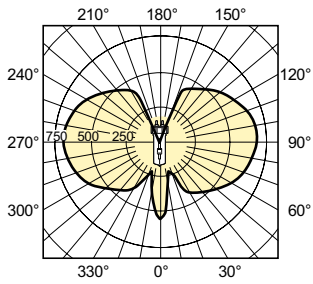

LDCR_CDM-T_35W_842_942-Colour rendering diagram

150°

180°

150°

210°

180°

MASTERColour CDM-T