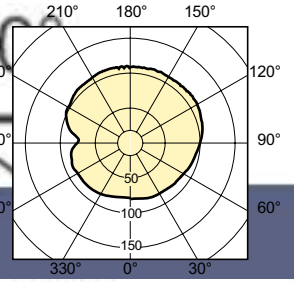

LDCR_CDM-T_35W_842_942-Colour rendering diagram

150°

180°

150°

210°

180°

MASTERColour CDM-T