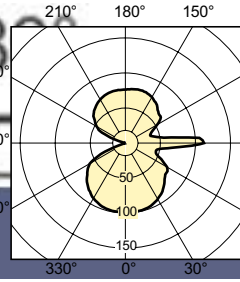

LDCR_CDM-T_35W_842_942-Colour rendering diagram

150°

180°

150°

210°

180°

MASTERColour CDM-T