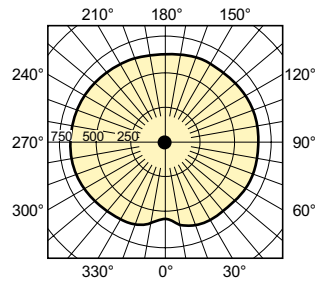

LDCR_CDM-T_35W_842_942-Colour rendering diagram

150°

180°

150°

210°

180°

MASTERColour CDM-T