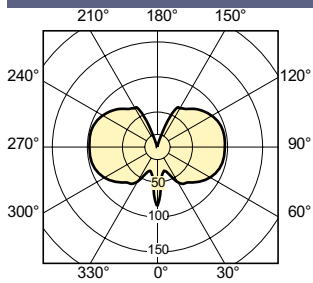

LDCR_CDM-T_35W_842_942-Colour rendering diagram

150°

180°

150°

210°

180°

MASTERColour CDM-T