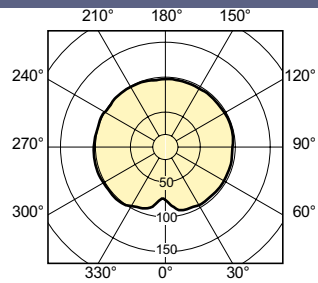

LDCR_CDM-T_35W_842_942-Colour rendering diagram

150°

180°

150°

210°

180°

MASTERColour CDM-T