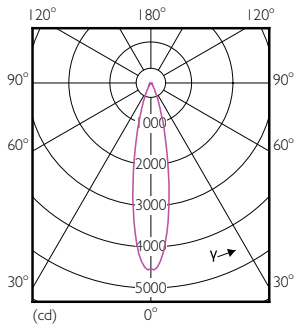

Product data

General Information	
Cap base	E27 [E27]
EU RoHS compliant	Yes
Nominal lifetime (nom.)	25000 h
Switching cycle	25,000X
Technical type	13-100W
Light Technical	
Colour Code	927
Technical Beam Angle (Nom)	25 °
Lamp Luminous Flux 25°C EL (Nom)	1000 lm
Luminous intensity (nom.)	4000 cd
Colour Designation	Warm white (WW)
Colour Temperature, horizontal (Nom)	2700 K
Lamp Luminous Efficacy EM (Nom)	76.92 lm/W
Colour consistency	<6
Colour Rendering Index,horiz (Nom)	90

Dimensional drawing

PAR38 220-240V 13-100W 2700K E27 D

Product	D	C
MAS LEDspot D 13-100W E27 927 PAR38 25D	122 mm	134 mm

Photometric data

MASTER LEDspot PAR 100W E27 827 25D

MASTER LEDspot PAR 100W E27 827 25D

MASTER LEDspot PAR

Photometric data

MASTER LEDspot PAR 100W E27 827 25D

Lifetime

MASTER LEDspot PAR 50W E27 827 25D

MASTER LEDspot PAR 50W E27 827 25D